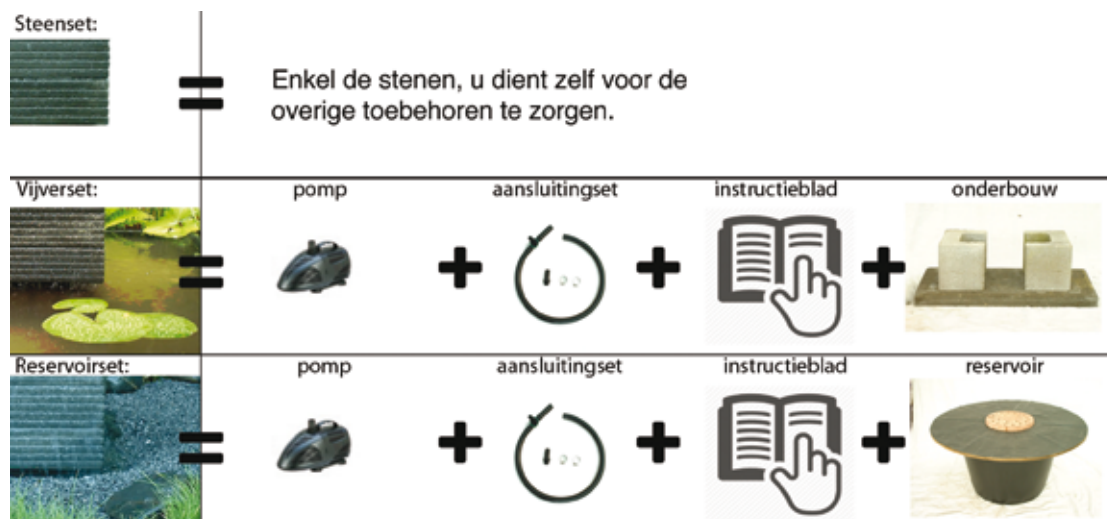

WATERORNAMENTEN

Elegant en strak waterelement dat is ontworpen om een natuurlijk gedoseerd geluid van kabbelend water te realiseren. De basis van dit waterelement bestaat uit een enkel bovenblok met een lichtdoorlatende glasplaat waar vanuit de waterbron stroomt. Vervolgens kunt u zelf de hoogte van het aantal blokken bepalen zodat het waterelement bij uw wensen aan sluit.

SPECIFICATIES:

Materiaal: beton met (gewapend) glas
Afmeting: 30x30 cm, 50x50 cm, 70x70 cm. hoogte per blok 10 cm
Gewicht per blok: afhankelijk van gekozen configuratie

SETSOORT