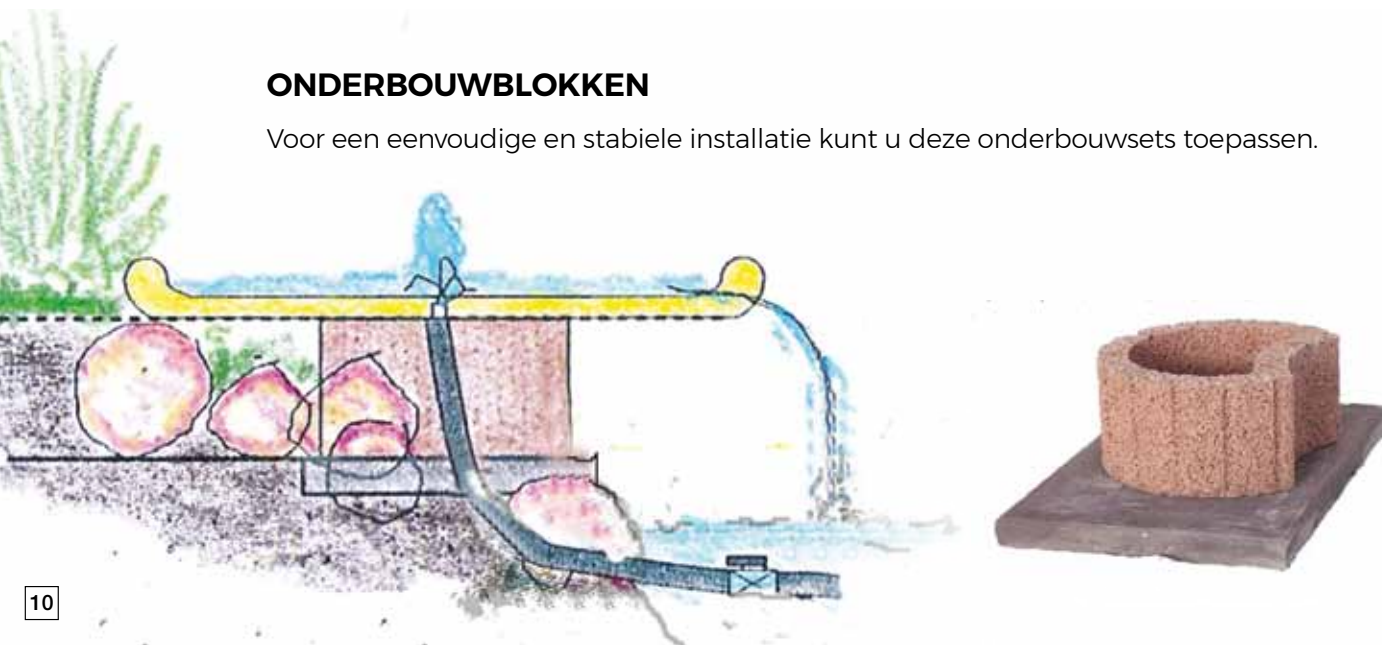

Mochten de sets die wij aanbieden toch niet helemaal aansluiten bij uw wensen dan kunt u bij ons nu ook uw eigen set samenstellen. Onze waterschalen zijn beschikbaar in diverse afmetingen, het assortiment bestaat uit schalen met een diameter van 70, 80 en 90 centimeter en zijn leverbaar in de kleuren antraciet/grijs, zand-geel en terracotta.

SETSOORT

ACCESSOIRES

Om ook s'avonds te genieten bieden wij de optie voor geïntegreerde verlichting van de waterinloop

ONDERBOUWBLOKKEN

Voor een eenvoudige en stabiele installatie kunt u deze onderbouwsets toepassen.

LOSSE WATERSCHALEN

Ø 70 cm
met wateruitloop + inloop

Ø 70 cm
met wateruitloop

Ø 80 cm
met wateruitloop + inloop

Ø 80 cm
met wateruitloop

Ø 90 cm
met wateruitloop

STEL UW EIGEN SET SAMEN OP:

WWW.CREASTONE.NL/STEL-UW-EIGEN-SET-SAMEN